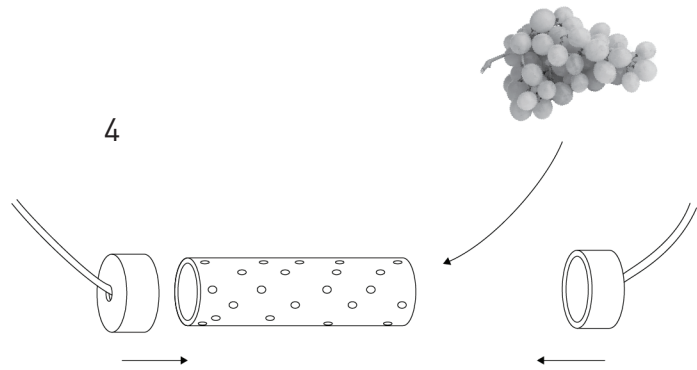

005

⌚ 15 min

€ 10,-

🔧 ++

Treat Roll

1

2

3

4