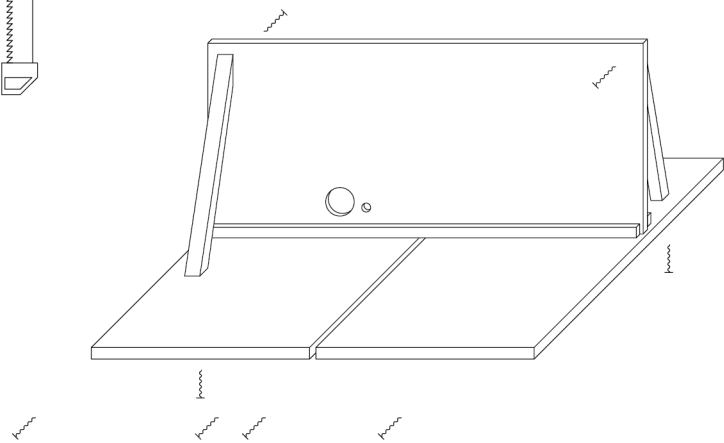

Kinetic Floor

012

Tug 'n' War Wall

1 h
€ 40,-
+++

1

2

3

4