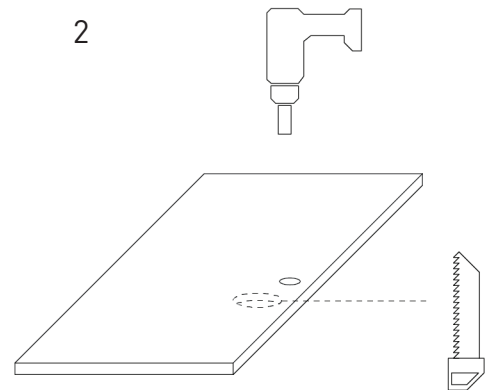

Kinetic Floor

012

Tug 'n' War Wall

1 h
€ 40,-
+++

1

2

3

4